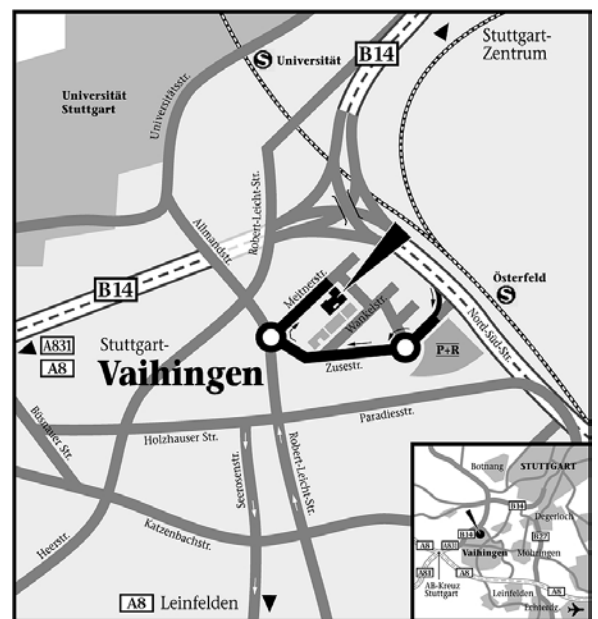

Wegbeschreibung zur Global Knowledge Partner-Lokation Bechtle in Stuttgart

Bechtle Schulungszentrum Stuttgart
Meitnerstraße 10
70563 Stuttgart-Vaihingen
STEP

T 0800 / 295 26 33

ANFAHRT MIT DEM AUTO

- Von der A8 aus Karlsruhe bzw. Ulm/München:
am Stuttgarter Kreuz Richtung Stuttgart-Vaihingen/
Stuttgart-Zentrum auf die A 831 bis Ausfahrt Unterer Grund,
Ampel rechts bis zum 1. Kreisverkehr
- Von der A81 aus Heilbronn:
am Dreieck Leonberg Richtung Stuttgart auf die A 8,
dann wie von A 8 aus Karlsruhe
- Von der A81 aus Singen:
am Stuttgarter Kreuz weiter auf die A 831 Richtung
Stuttgart-Vaihingen/Stuttgart-Zentrum bis Ausfahrt
Unterer Grund, 1. Ampel rechts bis zum Kreisverkehr
- Von B 14 aus Stuttgart:
am Kreisverkehr weiter Richtung Stg.-Vaihingen, sofort auf
linke Spur wechseln, nächste Ausfahrt STEP, bitte Wechsel
auf rechte Spur, P&R folgen.

Parkmöglichkeiten

Park-and-ride bei der S-Bahn (siehe Plan P&R)

ANFAHRT MIT ÖFFENTLICHEN VERKEHRSMITTEL

Die S-Bahn-Linien S 1, S 2 und S 3 halten direkt an
der Haltestelle Österfeld

S-Bahn-Fahrzeiten

Hauptbahnhof – Haltestelle Österfeld: 12 Minuten

Flughafen – Haltestelle Österfeld: 15 Minuten

Stadtmitte – Haltestelle Österfeld: 10 Minuten